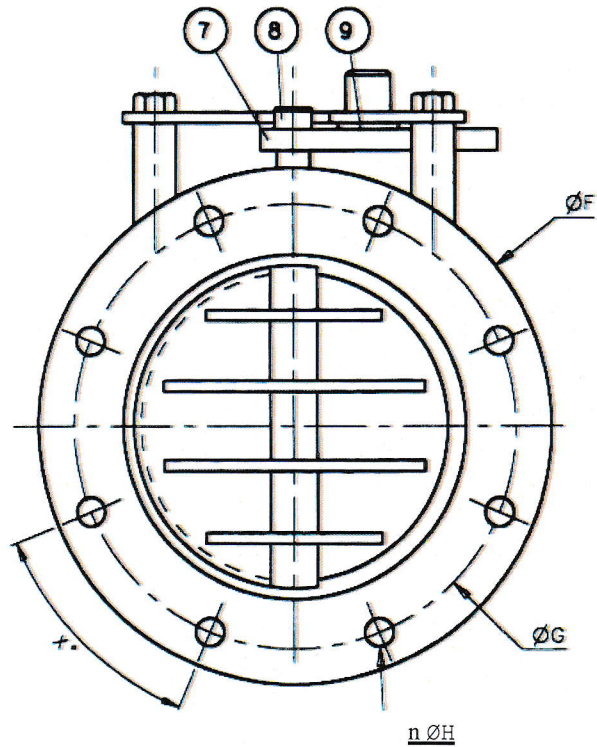

# RANDEX VÁLVULAS IBERICA, S.L.

C/ Cobalto, 86-96 nave 6  
 08907 L'Hospitalet de Llobregat Barcelona  
 Telf. 932 615 262 FAX 933 379 314  
 e-mail: info@randex.es

N.º	CANT	DENOMINACION	MATERIAL
1	1	CUERPO FRETTE POLYESTER	PVC/PPH/PVDF
Z	1	EJE DE TERMOPLASTICO EN DN<350 Y DE INOX DN>=350	PVC/PPH/PVDF
3	1	TUERCA	PVC/PPH/PVDF
4	2	TORNILLO	PVC/PPH
5	1	TO RNILLO DE BLOQUEO	PVC/PPH/PVDF
6	1	SOPO RTE	PVC/PPH/PVDF
7	1	EMPUNADURA	PVC/PPH/PVDF
8	1	TORNILLO DE EMPUNADURA	PVC/PPH/PVDF
9	1	ARANDELA	CAOUTCHOUC

DN	B	ØF	ØG	ØH	J	n	Ø	X	PESO			REF.		
									pp	PVC	PVDF	pp	pvc	PVDF
150	150	285	240	22	100	8	15	45				5100-10FF	5300-10FF	5200-10FF
200	210	340	295	22	145	8	25	45				5100-11FF	5300-11FF	5200-11FF
250	250	395	350	22	150	12	25	30				5100-12FF	5300-12FF	5200-12FF
300	270	445	400	22	150	12	25	30				5100-13FF	5300-13FF	5200-13FF
350	300	505	460	22	150	16	25	22.5				5100-14FF	5300-14FF	5200-14FF
400	330	565	515	18	175	20	25	18				5100-15FF	5300-15FF	5200-15FF
450	360	615	565	18	175	20	25	18				5100-16FF	5300-16FF	5200-16FF
500	385	670	620	18	300	24	25	15				5100-17FF	5300-17FF	5200-17FF
600	442	780	725	18	300	24	25	15				5100-18FF	5300-18FF	5200-18FF
700	503	895	840	18	300	30	25	12		4	1.5	5100-19FF	5300-19FF	5200-19FF
800	553	1015	950	18	300	30	25	12			50.5	5100-20FF	5300-ZØF	5200-20FF
1000	670	1230	1160	18	300	40	30	9				5100-22FF	5300-22FF	5200-22FF
1200	782	1455	1380	18	300	48	30					5100-24FF	5300-24FF	5200-24FF
1400	880	1600	1500	18	300	48	30			90		5100-26FF	5300-26FF	5200-26FF
1500	950	1660	1600	18	400	48	30			105		5100-27FF	5300-27FF	5200-27FF