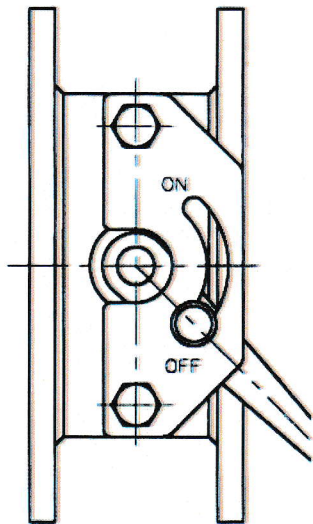

# RANDEX VÁLVULAS IBERICA, S.L.

C/ Cobalto, 86-96 nave 6  
 08907 L'Hospitalet de Llobregat Barcelona  
 Telf. 932 615 262 FAX 933 379 314  
 e-mail: info@randex.es

N.º	CANT	DENOMINACION	MATERIAL
1	1	CUERPO FRETTE POLYESTER	PVC/PPH/PVDF
Z	1	EJE DE TERMOPLASTICO EN DN<350 Y DE INOX DN>=350	PVC/PPH/PVDF
3	1	TUERCA	PVC/PPH/PVDF
4	2	TORNILLO	PVC/PPH
5	1	TO RNILLO DE BLOQUEO	PVC/PPH/PVDF
6	1	SOPO RTE	PVC/PPH/PVDF
7	1	EMPUNADURA	PVC/PPH/PVDF
8	1	TORNILLO DE EMPUNADURA	PVC/PPH/PVDF
9	1	ARANDELA	CAOUTCHOUC

DN	B	ØF	ØG	ØH	J	n	Ø	X	PESO			REF.		
									pp	PVC	PVDF	pp	pvc	PVDF
150	150	285	240	22	100	8	15	45				5100-10FF	5300-10FF	5200-10FF
200	210	340	295	22	145	8	25	45				5100-11FF	5300-11FF	5200-11FF
250	250	395	350	22	150	12	25	30				5100-12FF	5300-12FF	5200-12FF
300	270	445	400	22	150	12	25	30				5100-13FF	5300-13FF	5200-13FF
350	300	505	460	22	150	16	25	22.5				5100-14FF	5300-14FF	5200-14FF
400	330	565	515	18	175	20	25	18				5100-15FF	5300-15FF	5200-15FF
450	360	615	565	18	175	20	25	18				5100-16FF	5300-16FF	5200-16FF
500	385	670	620	18	300	24	25	15				5100-17FF	5300-17FF	5200-17FF
600	442	780	725	18	300	24	25	15				5100-18FF	5300-18FF	5200-18FF
700	503	895	840	18	300	30	25	12		4	1.5	5100-19FF	5300-19FF	5200-19FF
800	553	1015	950	18	300	30	25	12			50.5	5100-20FF	5300-ZØF	5200-20FF
1000	670	1230	1160	18	300	40	30	9				5100-22FF	5300-22FF	5200-22FF
1200	782	1455	1380	18	300	48	30					5100-24FF	5300-24FF	5200-24FF
1400	880	1600	1500	18	300	48	30			90		5100-26FF	5300-26FF	5200-26FF
1500	950	1660	1600	18	400	48	30			105		5100-27FF	5300-27FF	5200-27FF