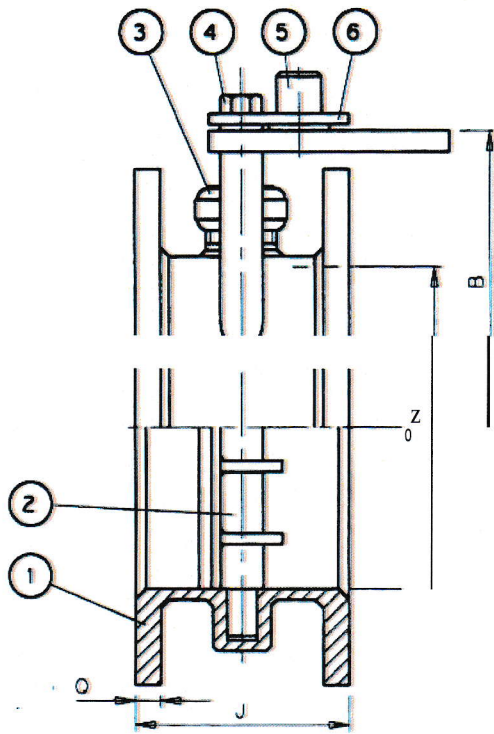

# RANDEX VÁLVULAS IBERICA, S.L.

C/ Cobalto, 86-96 nave 6  
 08907 L'Hospitalet de Llobregat Barcelona  
 Telf. 932 615 262 FAX 933 379 314  
 e-mail: info@randex.es

N.º	CANT	DENOMINACION	MATERIAL
1	1	CUERPO FRETTE POLYESTER	PVC/PPH/PVDF
Z	1	EJE DE TERMOPLASTICO EN DN<350 Y DE INOX DN>=350	PVC/PPH/PVDF
3	1	TUERCA	PVC/PPH/PVDF
4	2	TORNILLO	PVC/PPH
5	1	TO RNILLO DE BLOQUEO	PVC/PPH/PVDF
6	1	SOPO RTE	PVC/PPH/PVDF
7	1	EMPUNADURA	PVC/PPH/PVDF
8	1	TORNILLO DE EMPUNADURA	PVC/PPH/PVDF
9	1	ARANDELA	CAOUTCHOUC

DN	B	ØF	ØG	ØH	J	n	Ø	X	PESO			REF.		
									pp	PVC	PVDF	pp	pvc	PVDF
150	150	285	240	22	100	8	15	45				5100-10FF	5300-10FF	5200-10FF
200	210	340	295	22	145	8	25	45				5100-11FF	5300-11FF	5200-11FF
250	250	395	350	22	150	12	25	30				5100-12FF	5300-12FF	5200-12FF
300	270	445	400	22	150	12	25	30				5100-13FF	5300-13FF	5200-13FF
350	300	505	460	22	150	16	25	22.5				5100-14FF	5300-14FF	5200-14FF
400	330	565	515	18	175	20	25	18				5100-15FF	5300-15FF	5200-15FF
450	360	615	565	18	175	20	25	18				5100-16FF	5300-16FF	5200-16FF
500	385	670	620	18	300	24	25	15				5100-17FF	5300-17FF	5200-17FF
600	442	780	725	18	300	24	25	15				5100-18FF	5300-18FF	5200-18FF
700	503	895	840	18	300	30	25	12		4	1.5	5100-19FF	5300-19FF	5200-19FF
800	553	1015	950	18	300	30	25	12			50.5	5100-20FF	5300-ZØF	5200-20FF
1000	670	1230	1160	18	300	40	30	9				5100-22FF	5300-22FF	5200-22FF
1200	782	1455	1380	18	300	48	30					5100-24FF	5300-24FF	5200-24FF
1400	880	1600	1500	18	300	48	30			90		5100-26FF	5300-26FF	5200-26FF
1500	950	1660	1600	18	400	48	30			105		5100-27FF	5300-27FF	5200-27FF